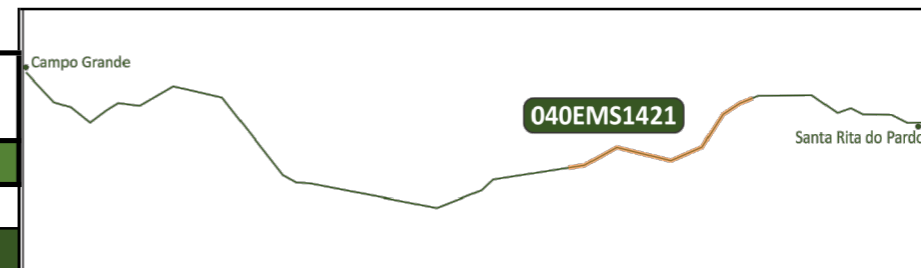

MS-040 - MATO GROSSO DO SUL

PMI Nº 01/2023

PLANTA CHAVE

CADASTRO GERAL DO SISTEMA RODOVIÁRIO
FAIXA DOMÍNIO - CRESCENTE

SRE 040EMS1421 - KM 139,0 a KM 186,5

Elemento	km	Distância	Coordenadas		Fotografia Georreferenciada
			Latitude	Longitude	
-	-	-	-	-	Não há registros