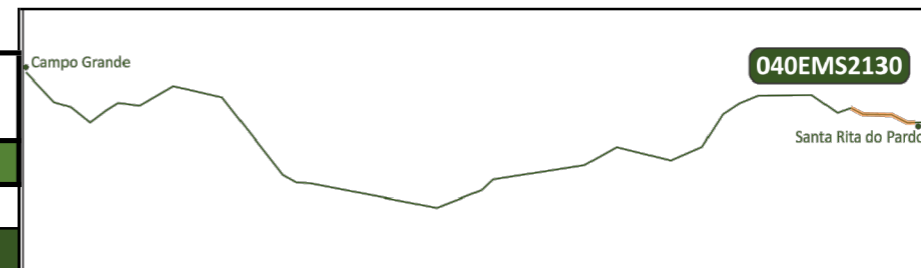

MS-040 - MATO GROSSO DO SUL

PMI Nº 01/2023

PLANTA CHAVE

CADASTRO GERAL DO SISTEMA RODOVIÁRIO
FAIXA DOMÍNIO - CRESCENTE

SRE 040EMS1896 - KM 186,5 a KM 209,9

Elemento	km	Distância	Coordenadas		Fotografia Georreferenciada
			Latitude	Longitude	
-	-	-	-	-	Não há registros

MS-040 - MATO GROSSO DO SUL

PMI Nº 01/2023

PLANTA CHAVE

CADASTRO GERAL DO SISTEMA RODOVIÁRIO
FAIXA DOMÍNIO - CRESCENTE

SRE 040EMS2130 - KM 209,9 a KM 224,4

Elemento	km	Distância	Coordenadas	
			Latitude	Longitude
Pequena Fazenda	223,68	12,64	21°17'52,80"	52°50'48,11"