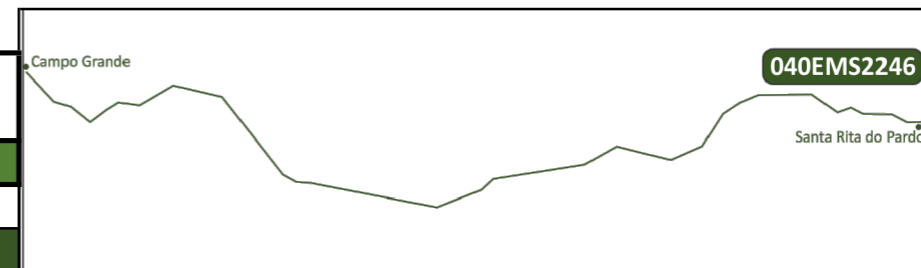

MS-040 - MATO GROSSO DO SUL

PMI Nº 01/2023

PLANTA CHAVE

CADASTRO GERAL DO SISTEMA RODOVIÁRIO
FAIXA DOMÍNIO - CRESCENTE

SRE 040EMS2246 - KM 224,5 a KM 226,3

Elemento	km	Distância	Coordenadas		Fotografia Georreferenciada
			Latitude	Longitude	
-	-	-	-	-	Não há registros