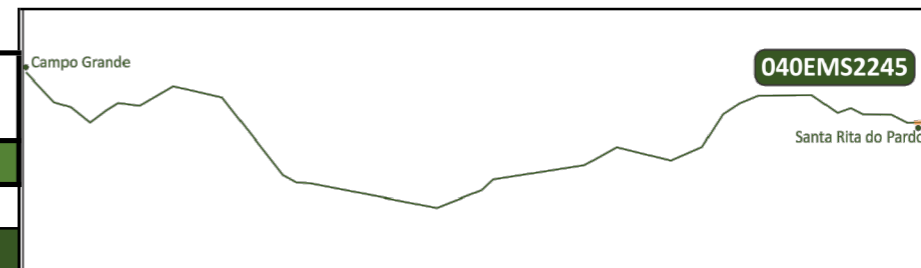

Fotografia Georreferenciada

MS-040 - MATO GROSSO DO SUL

PMI Nº 01/2023

PLANTA CHAVE

CADASTRO GERAL DO SISTEMA RODOVIÁRIO
FAIXA DOMÍNIO - CRESCENTE

SRE 040EMS2245 - KM 224,4 a KM 224,5

Elemento	km	Distância	Coordenadas		Fotografia Georreferenciada
			Latitude	Longitude	
-	-	-	-	-	Não há registros