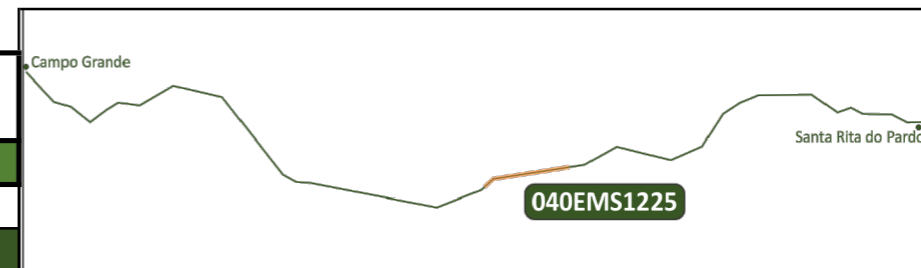

MS-040 - MATO GROSSO DO SUL

PMI Nº 01/2023

PLANTA CHAVE

CADASTRO GERAL DO SISTEMA RODOVIÁRIO
FAIXA DOMÍNIO - CRESCENTE

SRE 040EMS1225 - KM 119,7 a KM 139,0

Elemento	km	Distância	Coordenadas		Fotografia Georreferenciada
			Latitude	Longitude	
-	-	-	-	-	Não há registros